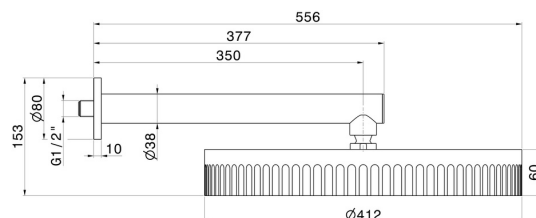

72860.59.066

Pomme de douche murale, inspectable, avec jet de pluie -
finition PVD Brushed steel

CARACTÉRISTIQUES

Matériau	Laiton
Installation	Murale
Jets	Jet de pluie

DESSIN TECHNIQUE

72860.59.066

Pomme de douche murale, inspectable, avec jet de pluie - finition PVD Brushed steel