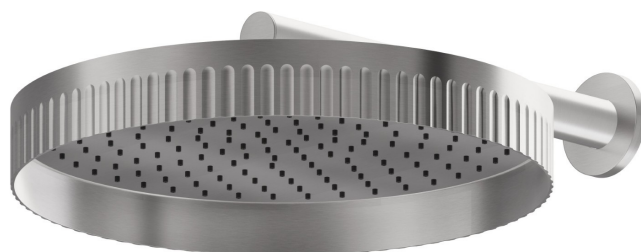

72860.59.066

Pomme de douche murale, inspectable, avec jet de pluie -
finition PVD Brushed steel

CARACTÉRISTIQUES

Matériau	Laiton
Installation	Murale
Jets	Jet de pluie

DESSIN TECHNIQUE

72860.59.066

Pomme de douche murale, inspectable, avec jet de pluie - finition PVD Brushed steel

FINITIONS DISPONIBLES

59.066

PVD Brushed steel

01.014

finition Matt White

01.093

finition Matt Black

21.018

finition Chrome

59.064

finition PVD Brushed Gun Metal

59.067

finition PVD Brushed Copper Bronze

59.098

finition PVD Brushed Pale Gold

61.020

finition PVD Glossy Gold