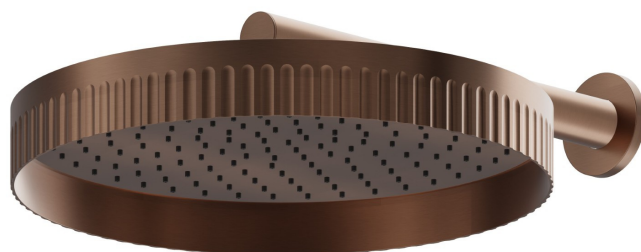

72860.59.067

Pomme de douche murale, inspectable, avec jet de pluie -
finition PVD Brushed Copper Bronze

PVD Brushed Copper Bronze

CARACTÉRISTIQUES

Matériau	Laiton
Installation	Murale
Jets	Jet de pluie

DESSIN TECHNIQUE

72860.59.067

Pomme de douche murale, inspectable, avec jet de pluie - finition PVD Brushed Copper Bronze

FINITIONS DISPONIBLES

59.067

PVD Brushed Copper Bronze

01.014

finition Matt White

01.093

finition Matt Black

21.018

finition Chrome

59.064

finition PVD Brushed Gun Metal

59.066

finition PVD Brushed steel

59.098

finition PVD Brushed Pale Gold

61.020

finition PVD Glossy Gold