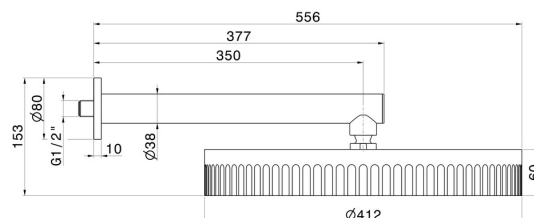

72860.59.067

Pomme de douche murale, inspectable, avec jet de pluie -
finition PVD Brushed Copper Bronze

PVD Brushed Copper Bronze

CARACTÉRISTIQUES

Matériau	Laiton
Installation	Murale
Jets	Jet de pluie

DESSIN TECHNIQUE

72860.59.067

Pomme de douche murale, inspectable, avec jet de pluie - finition PVD Brushed Copper Bronze

FINITIONS DISPONIBLES

59.067

PVD Brushed Copper Bronze

01.014

finition Matt White

01.093