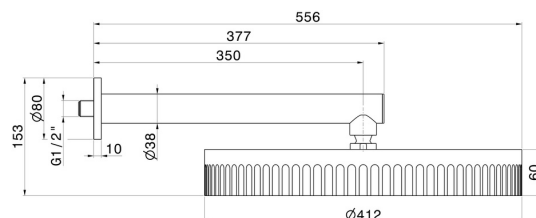

72860.59.098

Pomme de douche murale, inspectable, avec jet de pluie -
finition PVD Brushed Pale Gold

PVD Brushed Pale Gold

CARACTÉRISTIQUES

Matériau	Laiton
Installation	Murale
Jets	Jet de pluie

DESSIN TECHNIQUE

72860.59.098

Pomme de douche murale, inspectable, avec jet de pluie - finition PVD Brushed Pale Gold

FINITIONS DISPONIBLES

59.098

PVD Brushed Pale Gold

01.014

finition Matt White

01.093