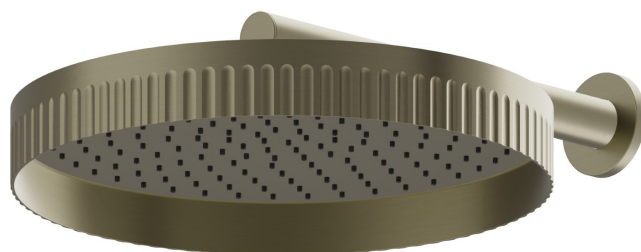

72860.59.098

Pomme de douche murale, inspectable, avec jet de pluie -
finition PVD Brushed Pale Gold

PVD Brushed Pale Gold

CARACTÉRISTIQUES

Matériau	Laiton
Installation	Murale
Jets	Jet de pluie

DESSIN TECHNIQUE

72860.59.098

Pomme de douche murale, inspectable, avec jet de pluie - finition PVD Brushed Pale Gold

FINITIONS DISPONIBLES

59.098

PVD Brushed Pale Gold

01.014

finition Matt White

01.093

finition Matt Black

21.018

finition Chrome

59.064

finition PVD Brushed Gun Metal

59.066

finition PVD Brushed steel

59.067

finition PVD Brushed Copper Bronze

61.020

finition PVD Glossy Gold