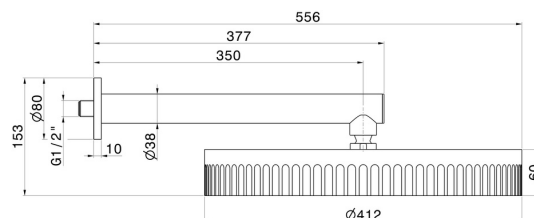

72860.61.020

Pomme de douche murale, inspectable, avec jet de pluie -
 finition PVD Glossy Gold

CARACTÉRISTIQUES

Matériau	Laiton
Installation	Murale
Jets	Jet de pluie

DESSIN TECHNIQUE

72860.61.020

Pomme de douche murale, inspectable, avec jet de pluie - finition PVD Glossy Gold