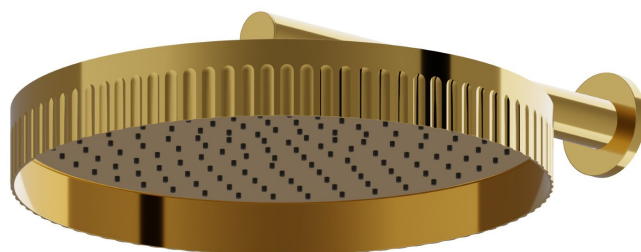

72860.61.020

Pomme de douche murale, inspectable, avec jet de pluie -
 finition PVD Glossy Gold

CARACTÉRISTIQUES

Matériau	Laiton
Installation	Murale
Jets	Jet de pluie

DESSIN TECHNIQUE

72860.61.020

Pomme de douche murale, inspectable, avec jet de pluie - finition PVD Glossy Gold

FINITIONS DISPONIBLES

61.020

PVD Glossy Gold

01.014

finition Matt White

01.093

finition Matt Black

21.018

finition Chrome

59.064

finition PVD Brushed Gun Metal

59.066

finition PVD Brushed steel

59.067

finition PVD Brushed Copper Bronze

59.098

finition PVD Brushed Pale Gold