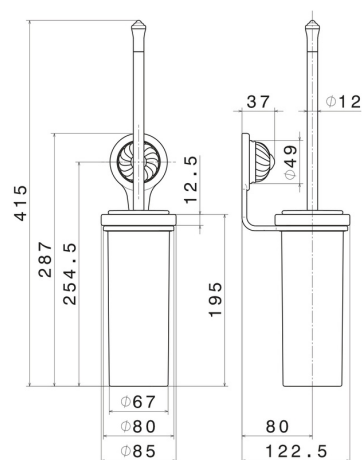

ACCESSOIRES DELUXE

68215.21.018

Porte-brosse de toilette murale avec brosse - finition Chrome

CARACTÉRISTIQUES

Matériau

Céramique

Installation

Murale

DESSIN TECHNIQUE

ACCESSOIRES DELUXE

68215.21.018

Porte-brosse de toilette murale avec brosse - finition Chrome

FINITIONS DISPONIBLES

21.018

Chrome

66.019