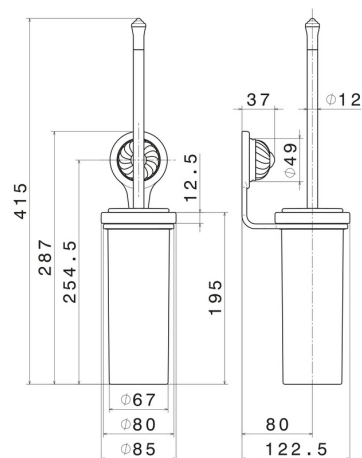

ACCESSOIRES DELUXE

68215.66.019

Porte-brosse de toilette murale avec brosse - finition Gold

Gold

CARACTÉRISTIQUES

Matériau

Céramique

Installation

Murale

DESSIN TECHNIQUE

ACCESSOIRES DELUXE

68215.66.019

Porte-brosse de toilette murale avec brosse - finition Gold

FINITIONS DISPONIBLES

66.019

Gold

21.018

finition Chrome