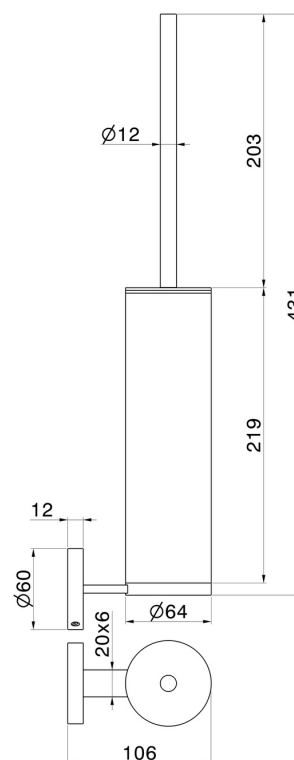

ACCESSOIRES X-STEEL

73214X.50.050

Porte-brosse de toilette murale avec brosse - finition Stainless Steel

Stainless Steel

CARACTÉRISTIQUES

Installation

Murale

DESSIN TECHNIQUE

ACCESSOIRES X-STEEL

73214X.50.050

Porte-brosse de toilette murale avec brosse - finition Stainless Steel

FINITIONS DISPONIBLES

 **50.050**
Stainless Steel

 **59.064**
finition PVD Brushed Gun Metal

 **59.067**
finition PVD Brushed Copper Bronze

 **59.097**
finition PVD Brushed Gold

 **59.098**
finition PVD Brushed Pale Gold