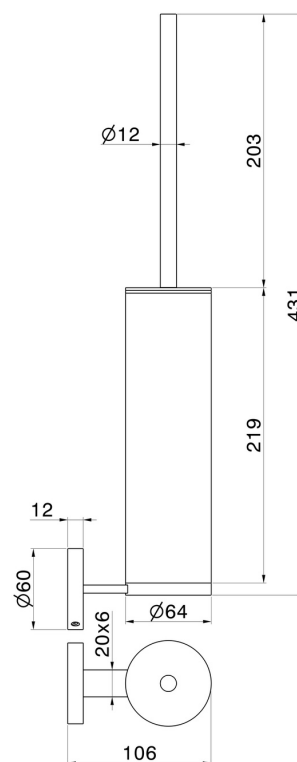

# ACCESSOIRES X-STEEL

73214X.59.064

Porte-brosse de toilette murale avec brosse - finition PVD  
Brushed Gun Metal

PVD Brushed Gun Metal

## CARACTÉRISTIQUES

Installation

Murale

## DESSIN TECHNIQUE