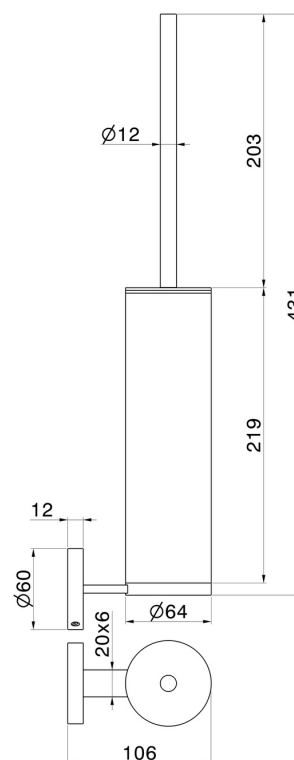

ACCESSOIRES X-STEEL

73214X.59.067

Porte-brosse de toilette murale avec brosse - finition PVD
Brushed Copper Bronze

PVD Brushed Copper Bronze

CARACTÉRISTIQUES

Installation

Murale

DESSIN TECHNIQUE

ACCESSOIRES X-STEEL

73214X.59.067

Porte-brosse de toilette murale avec brosse - finition PVD Brushed Copper Bronze

FINITIONS DISPONIBLES

59.067

PVD Brushed Copper Bronze

50.050

finition Stainless Steel