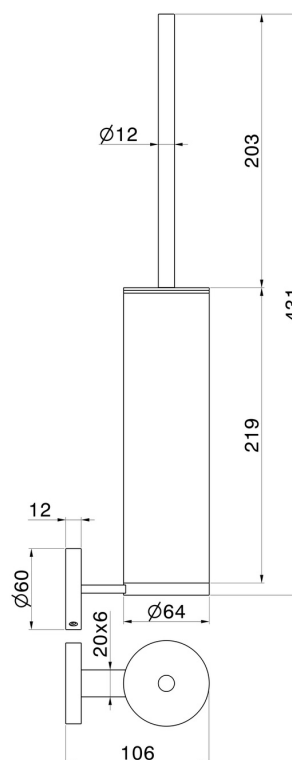

ACCESSOIRES X-STEEL

73214X.59.097

Porte-brosse de toilette murale avec brosse - finition PVD
Brushed Gold

PVD Brushed Gold

CARACTÉRISTIQUES

Installation

Murale

DESSIN TECHNIQUE

ACCESSOIRES X-STEEL

73214X.59.097

Porte-brosse de toilette murale avec brosse - finition PVD Brushed Gold

FINITIONS DISPONIBLES

59.097

PVD Brushed Gold

50.050

finition Stainless Steel