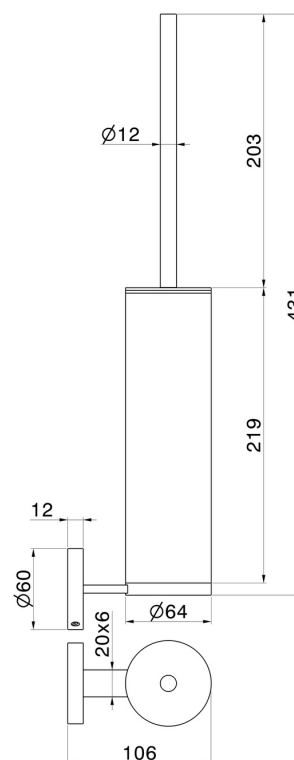

ACCESSOIRES X-STEEL

73214X.59.098

Porte-brosse de toilette murale avec brosse - finition PVD
Brushed Pale Gold

PVD Brushed Pale Gold

CARACTÉRISTIQUES

Installation

Murale

DESSIN TECHNIQUE

ACCESSOIRES X-STEEL

73214X.59.098

Porte-brosse de toilette murale avec brosse - finition PVD Brushed Pale Gold

FINITIONS DISPONIBLES

59.098

PVD Brushed Pale Gold

50.050

finition Stainless Steel