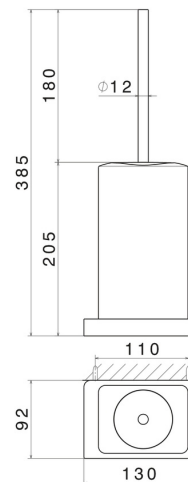

ACCESSOIRES CARRÉS

62915.59.097

Porte-brosse de toilette murale avec brosse. Céramique blanche
- finition PVD Brushed Gold

PVD Brushed Gold

CARACTÉRISTIQUES

Matériau

Céramique

Installation

Murale

DESSIN TECHNIQUE

ACCESSOIRES CARRÉS

62915.59.097

Porte-brosse de toilette murale avec brosse. Céramique blanche - finition PVD Brushed Gold

FINITIONS DISPONIBLES

59.097

PVD Brushed Gold