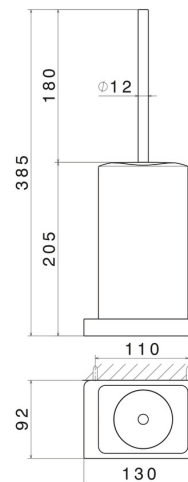

DESSIN TECHNIQUE