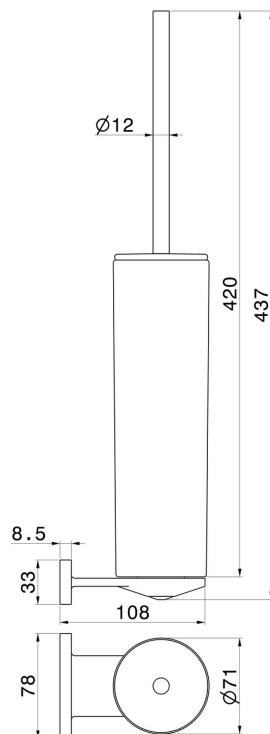

ACCESSOIRES RONDS

67215.01.014

Porte-brosse de toilette murale avec brosse. Céramique blanche
- finition Matt White

CARACTÉRISTIQUES

Matériau

Céramique

Installation

Murale

DESSIN TECHNIQUE

ACCESSOIRES RONDS

67215.01.014

Porte-brosse de toilette murale avec brosse. Céramique blanche - finition Matt White

FINITIONS DISPONIBLES

01.014

Matt White

01.093