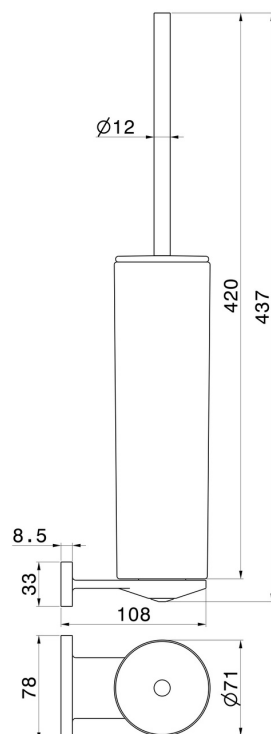

# ACCESSOIRES RONDS

**67215.01.093**

Porte-brosse de toilette murale avec brosse. Céramique blanche  
- finition Matt Black

## DESSIN TECHNIQUE