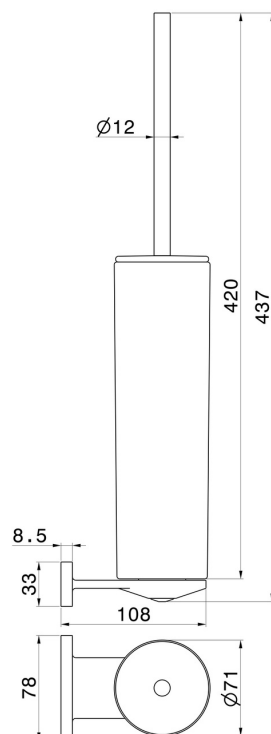

ACCESSOIRES RONDS

67215.21.018

Porte-brosse de toilette murale avec brosse. Céramique blanche
- finition Chrome

Chrome

CARACTÉRISTIQUES

Matériau

Céramique

Installation

Murale

DESSIN TECHNIQUE

ACCESSOIRES RONDS

67215.21.018

Porte-brosse de toilette murale avec brosse. Céramique blanche - finition Chrome

FINITIONS DISPONIBLES

21.018

Chrome