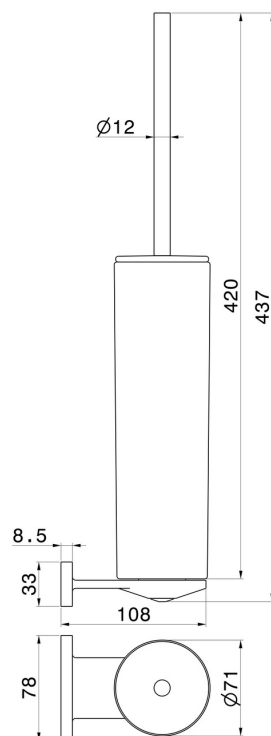

ACCESSOIRES RONDS

67215.58.061

Porte-brosse de toilette murale avec brosse. Céramique blanche
- finition PVD Copper Bronze

PVD Copper Bronze

CARACTÉRISTIQUES

Matériau

Céramique

Installation

Murale

DESSIN TECHNIQUE

ACCESSOIRES RONDS

67215.58.061

Porte-brosse de toilette murale avec brosse. Céramique blanche - finition PVD Copper Bronze

FINITIONS DISPONIBLES

58.061

PVD Copper Bronze