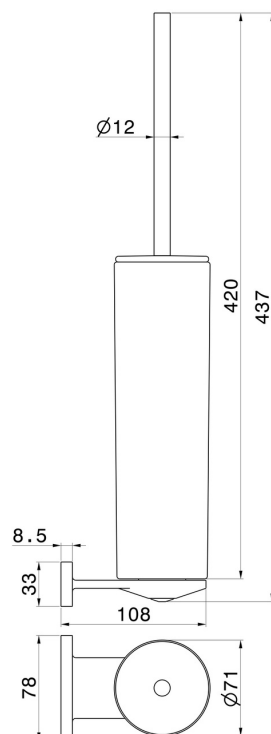

ACCESSOIRES RONDS

67215.58.063

Porte-brosse de toilette murale avec brosse. Céramique blanche
- finition PVD Gun Metal

PVD Gun Metal

CARACTÉRISTIQUES

Matériau

Céramique

Installation

Murale

DESSIN TECHNIQUE

ACCESSOIRES RONDS

67215.58.063

Porte-brosse de toilette murale avec brosse. Céramique blanche - finition PVD Gun Metal

FINITIONS DISPONIBLES

58.063

PVD Gun Metal