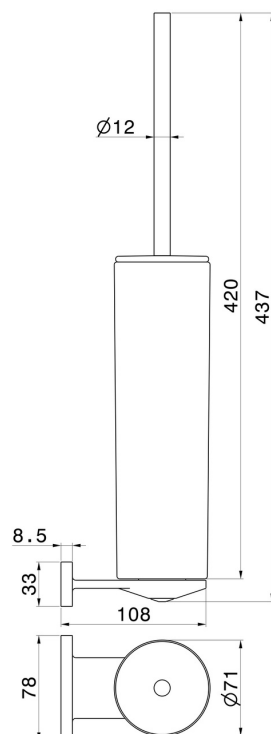

ACCESSOIRES RONDS

67215.59.064

Porte-brosse de toilette murale avec brosse. Céramique blanche
- finition PVD Brushed Gun Metal

PVD Brushed Gun Metal

CARACTÉRISTIQUES

Matériau

Céramique

Installation

Murale

DESSIN TECHNIQUE

ACCESSOIRES RONDS

67215.59.064

Porte-brosse de toilette murale avec brosse. Céramique blanche - finition PVD Brushed Gun Metal

FINITIONS DISPONIBLES

59.064

PVD Brushed Gun Metal