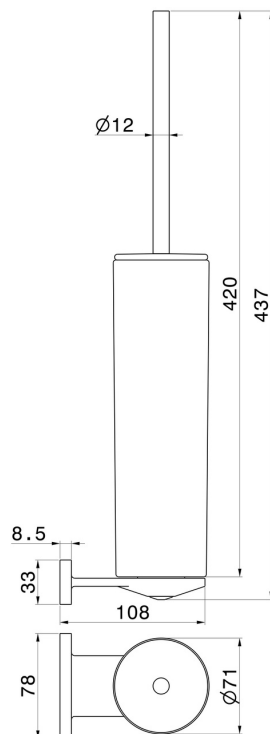

ACCESSOIRES RONDS

67215.59.067

Porte-brosse de toilette murale avec brosse. Céramique blanche
- finition PVD Brushed Copper Bronze

PVD Brushed Copper Bronze

CARACTÉRISTIQUES

Matériau

Céramique

Installation

Murale

DESSIN TECHNIQUE

ACCESSOIRES RONDS

67215.59.067

Porte-brosse de toilette murale avec brosse. Céramique blanche - finition PVD Brushed Copper Bronze

FINITIONS DISPONIBLES

59.067

PVD Brushed Copper Bronze