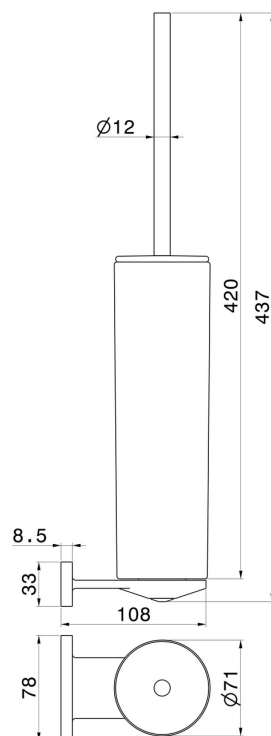

ACCESSOIRES RONDS

67215.59.097

Porte-brosse de toilette murale avec brosse. Céramique blanche
- finition PVD Brushed Gold

PVD Brushed Gold

CARACTÉRISTIQUES

Matériau

Céramique

Installation

Murale

DESSIN TECHNIQUE

ACCESSOIRES RONDS

67215.59.097

Porte-brosse de toilette murale avec brosse. Céramique blanche - finition PVD Brushed Gold

FINITIONS DISPONIBLES

59.097

PVD Brushed Gold