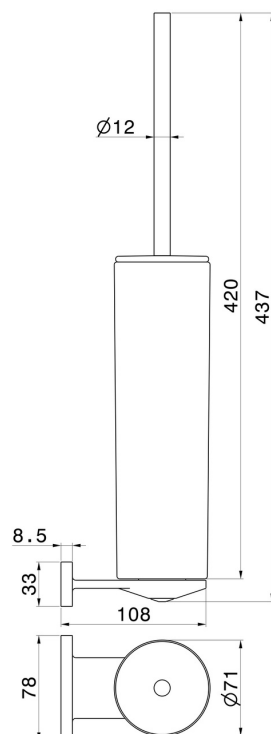

ACCESSOIRES RONDS

67215.59.098

Porte-brosse de toilette murale avec brosse. Céramique blanche
- finition PVD Brushed Pale Gold

PVD Brushed Pale Gold

CARACTÉRISTIQUES

Matériau

Céramique

Installation

Murale

DESSIN TECHNIQUE

ACCESSOIRES RONDS

67215.59.098

Porte-brosse de toilette murale avec brosse. Céramique blanche - finition PVD Brushed Pale Gold

FINITIONS DISPONIBLES

59.098

PVD Brushed Pale Gold