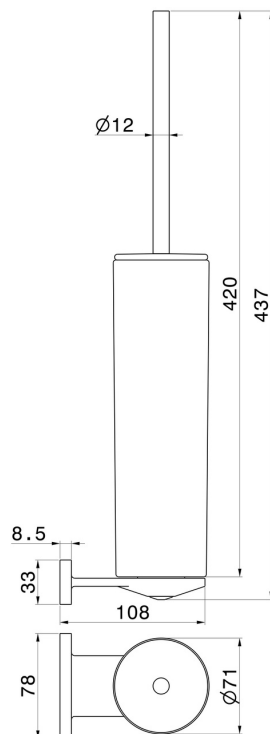

ACCESSOIRES RONDS

67215.61.020

Porte-brosse de toilette murale avec brosse. Céramique blanche
- finition PVD Glossy Gold

PVD Glossy Gold

CARACTÉRISTIQUES

Matériau

Céramique

Installation

Murale

DESSIN TECHNIQUE

ACCESSOIRES RONDS

67215.61.020

Porte-brosse de toilette murale avec brosse. Céramique blanche - finition PVD Glossy Gold

FINITIONS DISPONIBLES

61.020

PVD Glossy Gold