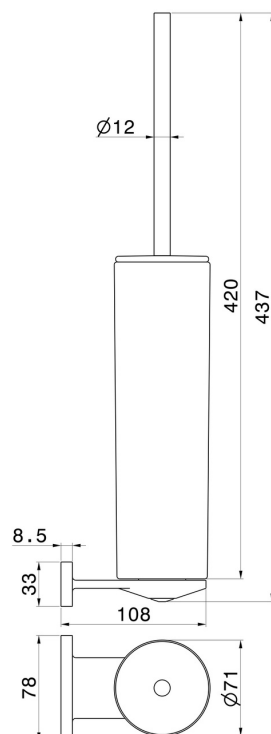

ACCESSOIRES RONDS

67215.M0.071

Porte-brosse de toilette murale avec brosse. Céramique blanche
- finition Gold Satin

CARACTÉRISTIQUES

Matériau	Céramique
Installation	Murale

DESSIN TECHNIQUE

ACCESSOIRES RONDS