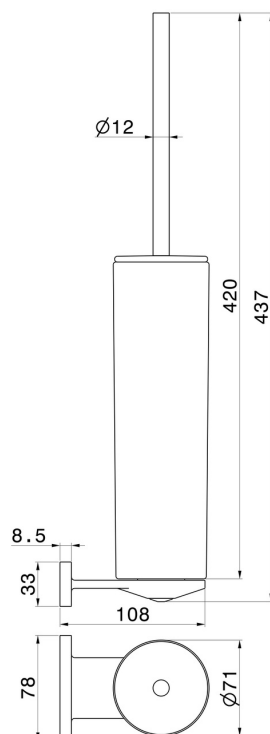

ACCESSOIRES RONDS

67215.M0.072

Porte-brosse de toilette murale avec brosse. Céramique blanche
- finition Copper Satin

Copper Satin

CARACTÉRISTIQUES

Matériau

Céramique

Installation

Murale

DESSIN TECHNIQUE

ACCESSOIRES RONDS

67215.M0.072

Porte-brosse de toilette murale avec brosse. Céramique blanche - finition Copper Satin

FINITIONS DISPONIBLES

M0.072

Copper Satin