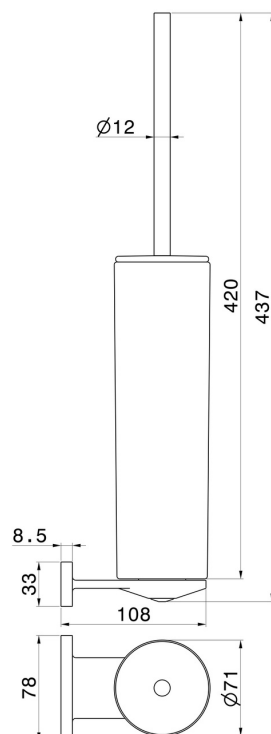

ACCESSOIRES RONDS

67215.M0.075

Porte-brosse de toilette murale avec brosse. Céramique blanche
- finition Copper Glossy

CARACTÉRISTIQUES

Matériau	Céramique
Installation	Murale

DESSIN TECHNIQUE

ACCESSOIRES RONDS

67215.M0.075

Porte-brosse de toilette murale avec brosse. Céramique blanche - finition Copper Glossy

FINITIONS DISPONIBLES

M0.075

Copper Glossy

01.014

finition Matt White

01.093