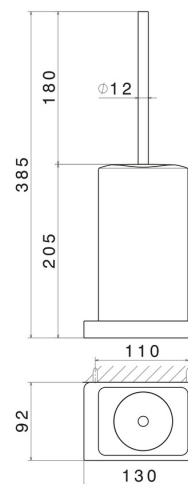

ACCESSOIRES CARRÉS

62916.01.014

Porte-brosse de toilette murale avec brosse. Céramique noire -
 finition Matt White

CARACTÉRISTIQUES

Matériau

Céramique

Installation

Murale

DESSIN TECHNIQUE

ACCESSOIRES CARRÉS

62916.01.014

Porte-brosse de toilette murale avec brosse. Céramique noire - finition Matt White

FINITIONS DISPONIBLES

01.014

Matt White

01.093