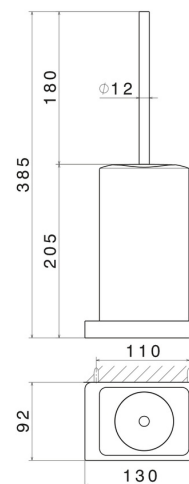

ACCESSOIRES CARRÉS

62916.M0.070

Porte-brosse de toilette murale avec brosse. Céramique noire -
 finition Titanium Satin

Titanium Satin

CARACTÉRISTIQUES

Matériau

Céramique

Installation

Murale

DESSIN TECHNIQUE

ACCESSOIRES CARRÉS

62916.M0.070

Porte-brosse de toilette murale avec brosse. Céramique noire - finition Titanium Satin

FINITIONS DISPONIBLES

M0.070

Titanium Satin