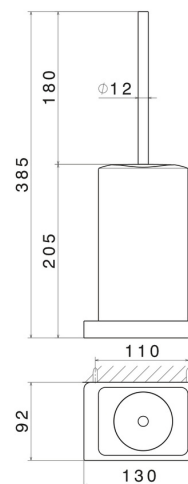

DESSIN TECHNIQUE