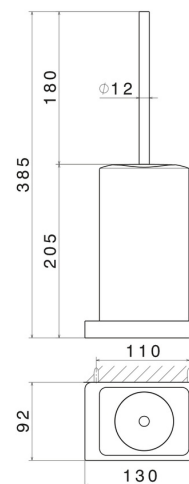

ACCESSOIRES CARRÉS

62916.M0.072

Porte-brosse de toilette murale avec brosse. Céramique noire -
 finition Copper Satin

Copper Satin

CARACTÉRISTIQUES

Matériau

Céramique

Installation

Murale

DESSIN TECHNIQUE

ACCESSOIRES CARRÉS

62916.M0.072

Porte-brosse de toilette murale avec brosse. Céramique noire - finition Copper Satin

FINITIONS DISPONIBLES

M0.072

Copper Satin