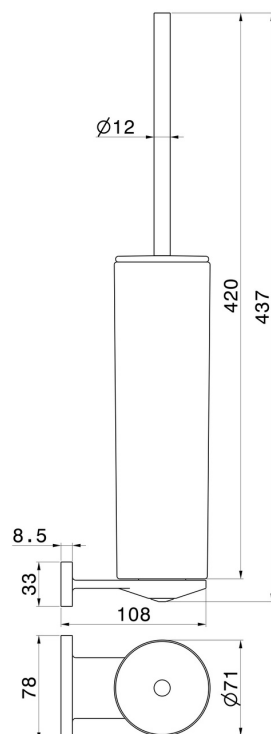

ACCESSOIRES RONDS

67216.01.093

Porte-brosse de toilette murale avec brosse. Céramique noire -
 finition Matt Black

CARACTÉRISTIQUES

Matériau	Céramique
Installation	Murale

DESSIN TECHNIQUE

ACCESSOIRES RONDS

67216.01.093

47.083

finition Groove Bronze

58.061

finition PVD Copper Bronze

58.063

finition PVD Gun Metal

59.064

finition PVD Brushed Gun Metal