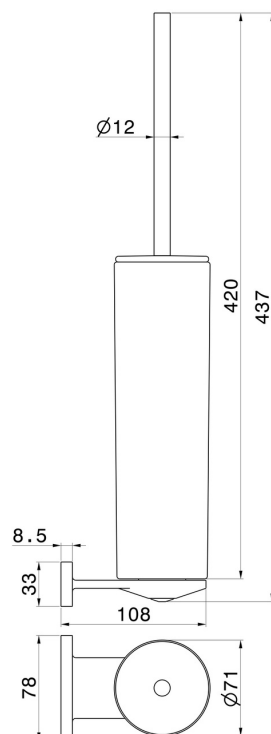

ACCESSOIRES RONDS

67216.21.018

Porte-brosse de toilette murale avec brosse. Céramique noire -
 finition Chrome

Chrome

CARACTÉRISTIQUES

Matériau

Céramique

Installation

Murale

DESSIN TECHNIQUE

ACCESSOIRES RONDS

67216.21.018

Porte-brosse de toilette murale avec brosse. Céramique noire - finition Chrome

FINITIONS DISPONIBLES

21.018

Chrome