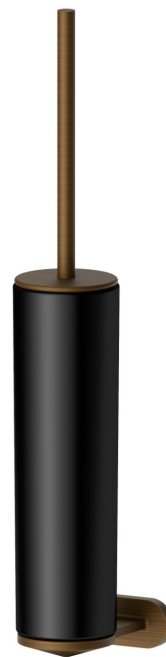

# ACCESSOIRES RONDS

**67216.47.083**

Porte-brosse de toilette murale avec brosse. Céramique noire -  
 finition Groove Bronze

Groove Bronze

## CARACTÉRISTIQUES

Matériau

**Céramique**

Installation

**Murale**

## ACCESSOIRES RONDS

**67216.47.083**

Porte-brosse de toilette murale avec brosse. Céramique noire - finition Groove Bronze

**59.066**

finition PVD Brushed steel

**59.067**

finition PVD Brushed Copper Bronze

**59.097**

finition PVD Brushed Gold

**59.098**

finition PVD Brushed Pale Gold