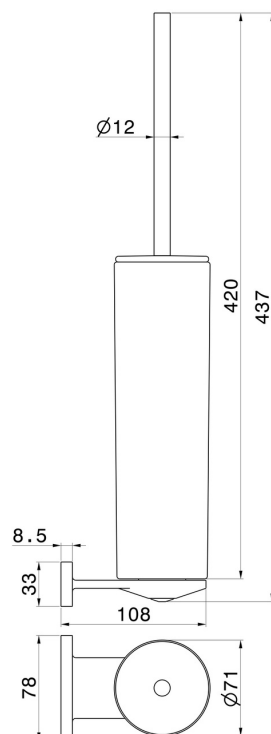

ACCESSOIRES RONDS

67216.58.061

Porte-brosse de toilette murale avec brosse. Céramique noire -
 finition PVD Copper Bronze

PVD Copper Bronze

CARACTÉRISTIQUES

Matériau

Céramique

Installation

Murale

DESSIN TECHNIQUE

ACCESSOIRES RONDS

67216.58.061

Porte-brosse de toilette murale avec brosse. Céramique noire - finition PVD Copper Bronze

FINITIONS DISPONIBLES

58.061

PVD Copper Bronze