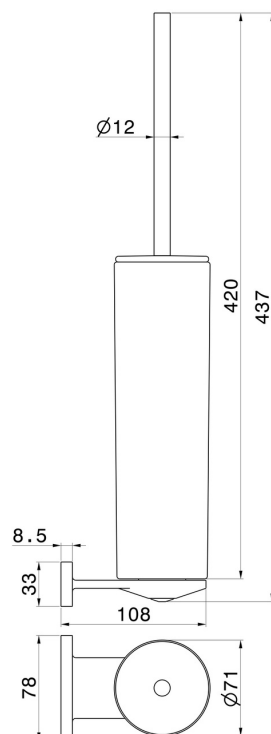

ACCESSOIRES RONDS

67216.58.063

Porte-brosse de toilette murale avec brosse. Céramique noire -
 finition PVD Gun Metal

PVD Gun Metal

CARACTÉRISTIQUES

Matériau

Céramique

Installation

Murale

DESSIN TECHNIQUE

ACCESSOIRES RONDS

67216.58.063

Porte-brosse de toilette murale avec brosse. Céramique noire - finition PVD Gun Metal

FINITIONS DISPONIBLES

58.063

PVD Gun Metal