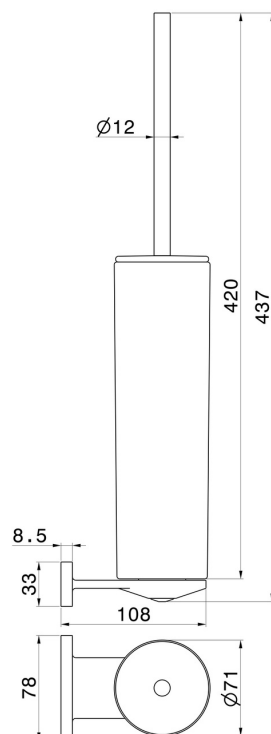

ACCESSOIRES RONDS

67216.59.064

Porte-brosse de toilette murale avec brosse. Céramique noire -
 finition PVD Brushed Gun Metal

PVD Brushed Gun Metal

CARACTÉRISTIQUES

Matériau

Céramique

Installation

Murale

DESSIN TECHNIQUE

ACCESSOIRES RONDS

67216.59.064

Porte-brosse de toilette murale avec brosse. Céramique noire - finition PVD Brushed Gun Metal

FINITIONS DISPONIBLES

59.064

PVD Brushed Gun Metal