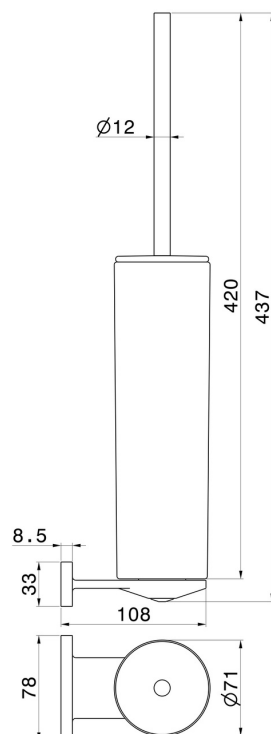

# ACCESSOIRES RONDS

67216.59.066

Porte-brosse de toilette murale avec brosse. Céramique noire -  
 finition PVD Brushed steel

PVD Brushed steel

## CARACTÉRISTIQUES

Matériau

Céramique

Installation

Murale

## DESSIN TECHNIQUE