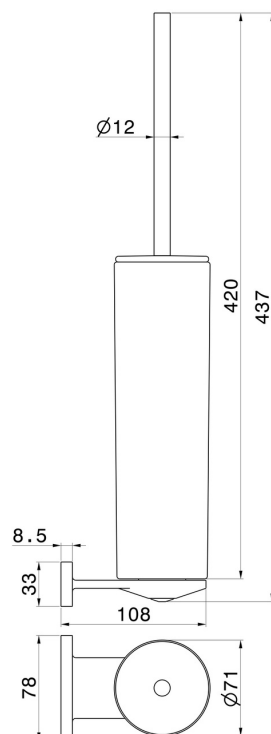

ACCESSOIRES RONDS

67216.59.067

Porte-brosse de toilette murale avec brosse. Céramique noire -
 finition PVD Brushed Copper Bronze

PVD Brushed Copper Bronze

CARACTÉRISTIQUES

Matériau

Céramique

Installation

Murale

DESSIN TECHNIQUE

ACCESSOIRES RONDS

67216.59.067

Porte-brosse de toilette murale avec brosse. Céramique noire - finition PVD Brushed Copper Bronze

FINITIONS DISPONIBLES

59.067

PVD Brushed Copper Bronze