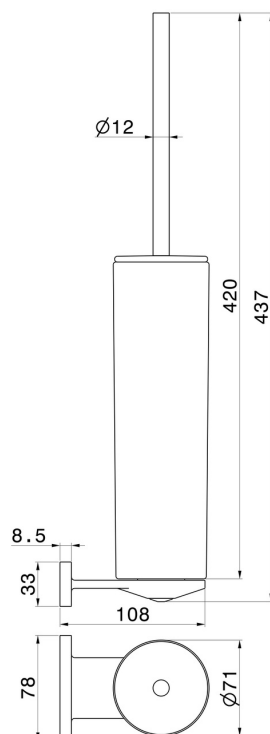

ACCESSOIRES RONDS

67216.61.020

Porte-brosse de toilette murale avec brosse. Céramique noire -
 finition PVD Glossy Gold

PVD Glossy Gold

CARACTÉRISTIQUES

Matériau

Céramique

Installation

Murale

DESSIN TECHNIQUE

ACCESSOIRES RONDS

67216.61.020

Porte-brosse de toilette murale avec brosse. Céramique noire - finition PVD Glossy Gold

FINITIONS DISPONIBLES

61.020

PVD Glossy Gold