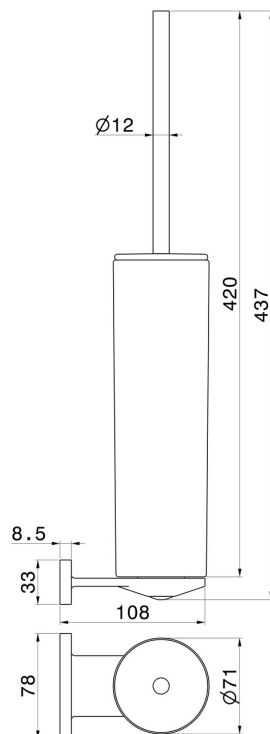

ACCESSOIRES RONDS

67216.M0.072

Porte-brosse de toilette murale avec brosse. Céramique noire -
 finition Copper Satin

Copper Satin

CARACTÉRISTIQUES

Matériau

Céramique

Installation

Murale

DESSIN TECHNIQUE

ACCESSOIRES RONDS

67216.M0.072

Porte-brosse de toilette murale avec brosse. Céramique noire - finition Copper Satin

FINITIONS DISPONIBLES

M0.072

Copper Satin