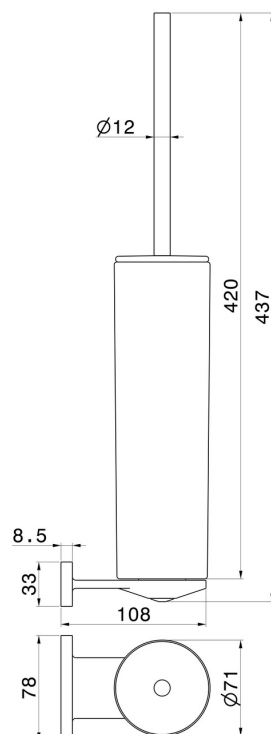

ACCESSOIRES RONDS

67216.M0.075

Porte-brosse de toilette murale avec brosse. Céramique noire -
 finition Copper Glossy

CARACTÉRISTIQUES

Matériau

Céramique

Installation

Murale

DESSIN TECHNIQUE

ACCESSOIRES RONDS

67216.M0.075

Porte-brosse de toilette murale avec brosse. Céramique noire - finition Copper Glossy

FINITIONS DISPONIBLES

M0.075

Copper Glossy

01.014