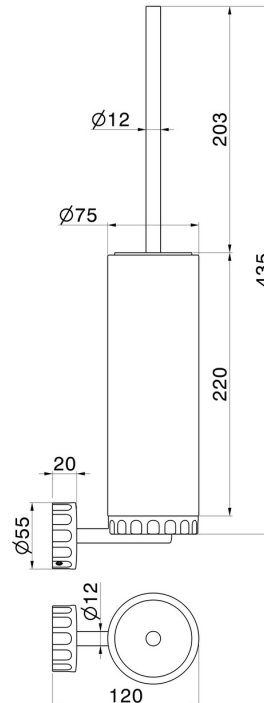

# ACCESSOIRES IONIKA ALLURE

73715.01.014

Porte-brosse de toilette murale avec brosse. Marbre blanc -  
finition Matt White

## DESSIN TECHNIQUE