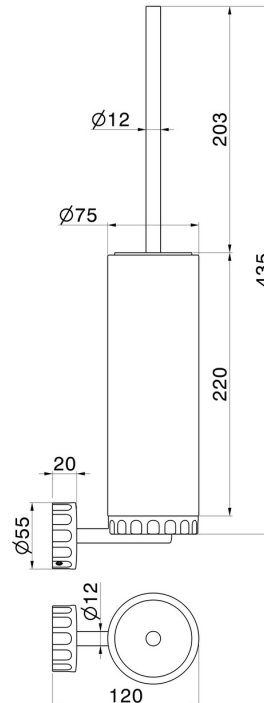

ACCESSOIRES IONIKA ALLURE

73715.21.018

Porte-brosse de toilette murale avec brosse. Marbre blanc -
 finition Chrome

CARACTÉRISTIQUES

Matériau	Marbre
Installation	Murale

DESSIN TECHNIQUE

ACCESSOIRES IONIKA ALLURE

73715.21.018

Porte-brosse de toilette murale avec brosse. Marbre blanc - finition Chrome

FINITIONS DISPONIBLES

21.018

Chrome

01.014

finition Matt White

01.093