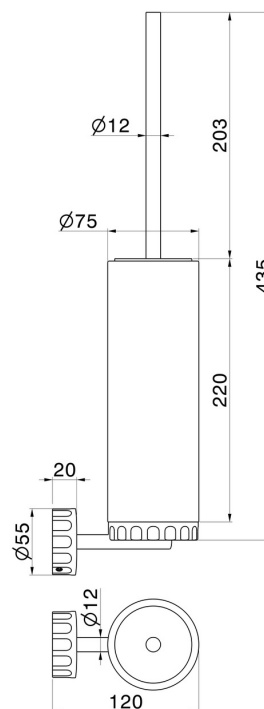

# ACCESSOIRES IONIKA ALLURE

73715.59.064

Porte-brosse de toilette murale avec brosse. Marbre blanc -  
finition PVD Brushed Gun Metal

PVD Brushed Gun Metal

## DESSIN TECHNIQUE