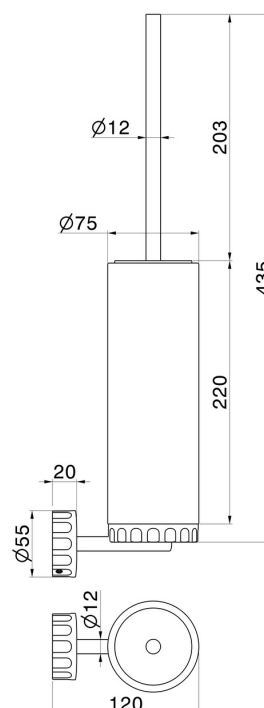

ACCESSOIRES IONIKA ALLURE

73715.59.066

Porte-brosse de toilette murale avec brosse. Marbre blanc -
finition PVD Brushed steel

PVD Brushed steel

CARACTÉRISTIQUES

Matériau	Marbre
Installation	Murale

DESSIN TECHNIQUE

ACCESSOIRES IONIKA ALLURE

73715.59.066

Porte-brosse de toilette murale avec brosse. Marbre blanc - finition PVD Brushed steel

FINITIONS DISPONIBLES

59.066

PVD Brushed steel

01.014

finition Matt White