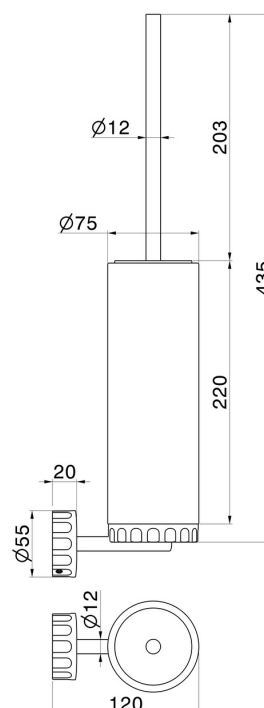

ACCESSOIRES IONIKA ALLURE

73715.59.067

Porte-brosse de toilette murale avec brosse. Marbre blanc -
finition PVD Brushed Copper Bronze

PVD Brushed Copper Bronze

CARACTÉRISTIQUES

Matériau	Marbre
Installation	Murale

DESSIN TECHNIQUE

ACCESSOIRES IONIKA ALLURE

73715.59.067

Porte-brosse de toilette murale avec brosse. Marbre blanc - finition PVD Brushed Copper Bronze

FINITIONS DISPONIBLES

59.067

PVD Brushed Copper Bronze

01.014