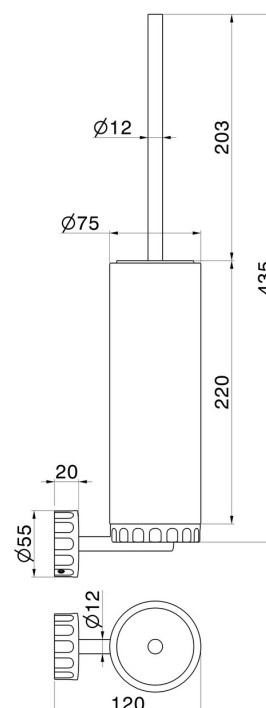

ACCESSOIRES IONIKA ALLURE

73715.59.098

Porte-brosse de toilette murale avec brosse. Marbre blanc -
finition PVD Brushed Pale Gold

PVD Brushed Pale Gold

CARACTÉRISTIQUES

| | |
|--------------|---------------|
| Matériau | Marbre |
| Installation | Murale |

DESSIN TECHNIQUE

ACCESSOIRES IONIKA ALLURE

73715.59.098

Porte-brosse de toilette murale avec brosse. Marbre blanc - finition PVD Brushed Pale Gold

FINITIONS DISPONIBLES

59.098

PVD Brushed Pale Gold

01.014