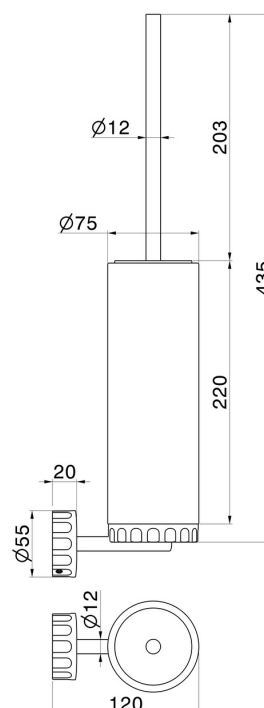

ACCESSOIRES IONIKA ALLURE

73715.61.020

Porte-brosse de toilette murale avec brosse. Marbre blanc -
finition PVD Glossy Gold

PVD Glossy Gold

CARACTÉRISTIQUES

Matériau	Marbre
Installation	Murale

DESSIN TECHNIQUE