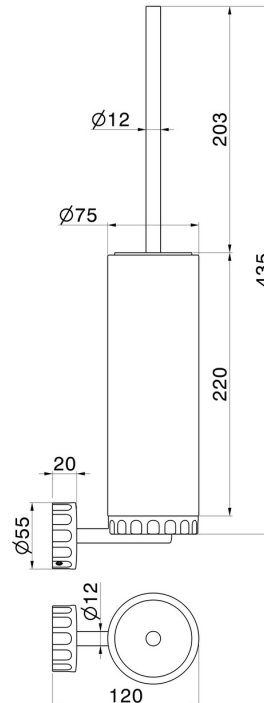

# ACCESSOIRES IONIKA SUPREME

**73616.01.014**

Porte-brosse de toilette murale avec brosse. Marbre noir -  
 finition Matt White

## DESSIN TECHNIQUE