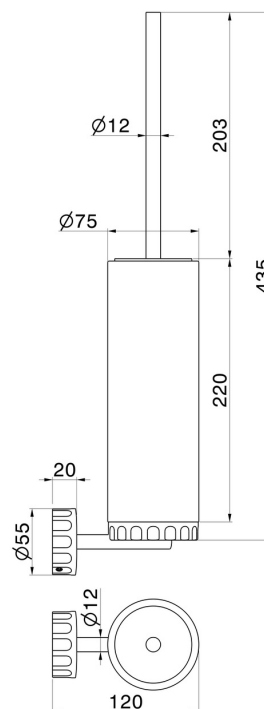

ACCESSOIRES IONIKA SUPREME

73616.01.093

Porte-brosse de toilette murale avec brosse. Marbre noir -
finition Matt Black

CARACTÉRISTIQUES

Matériau	Marbre
Installation	Murale

DESSIN TECHNIQUE

ACCESSOIRES IONIKA SUPREME